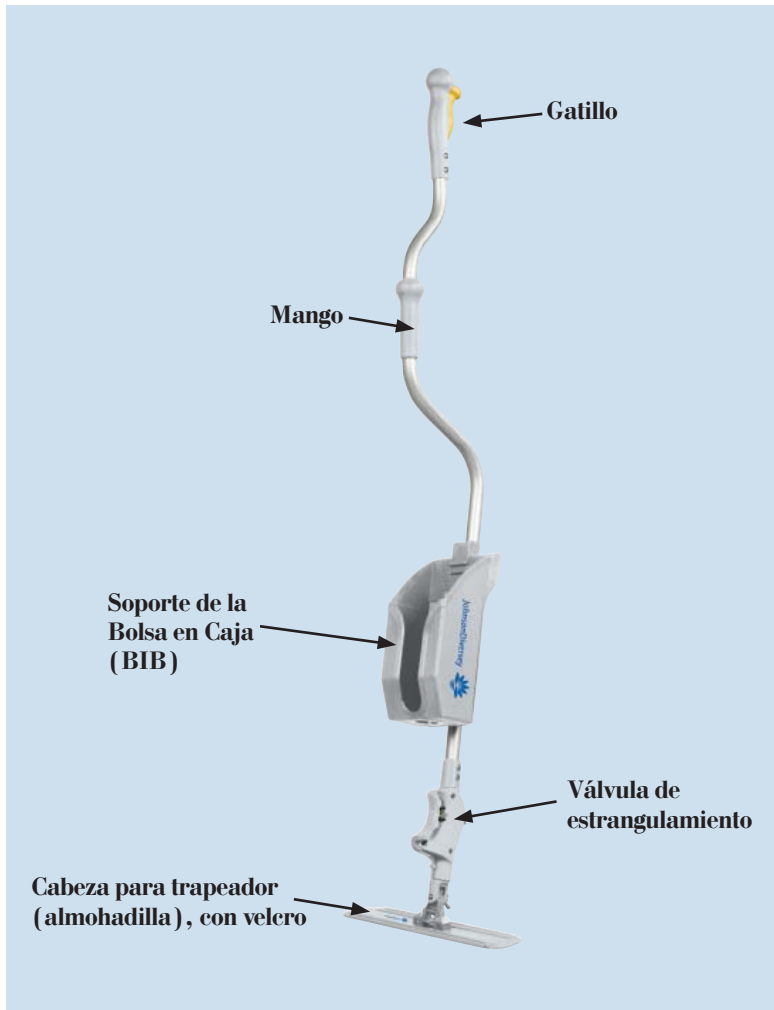

Generalidades acerca del uso:

El sistema aplicador del acabado para pisos ProSpeed™/MC simplifica el proceso de aplicar el acabado para pisos mediante una herramienta de aplicación ergonómica, un sistema sencillo de aplicación del acabado, una Bolsa en Caja (BIB) de 2.5 litros de acabado y una almohadilla aplicadora.

JohnsonDiversey ofrece el Acabado para Ultra Alta Velocidad (UHS) de Alto Desempeño **Signature™/MC**, el Acabado para Pisos de Alto Desempeño **Vectra®**, el Acabado para Pisos de Bajo Olor **FrescoMax™/MC**, el Acabado para Pisos **High Mileage®**, y el Acabado para Pisos **Aquaria®** con el Sistema Aplicador del Acabado para Pisos ProSpeed™/MC.