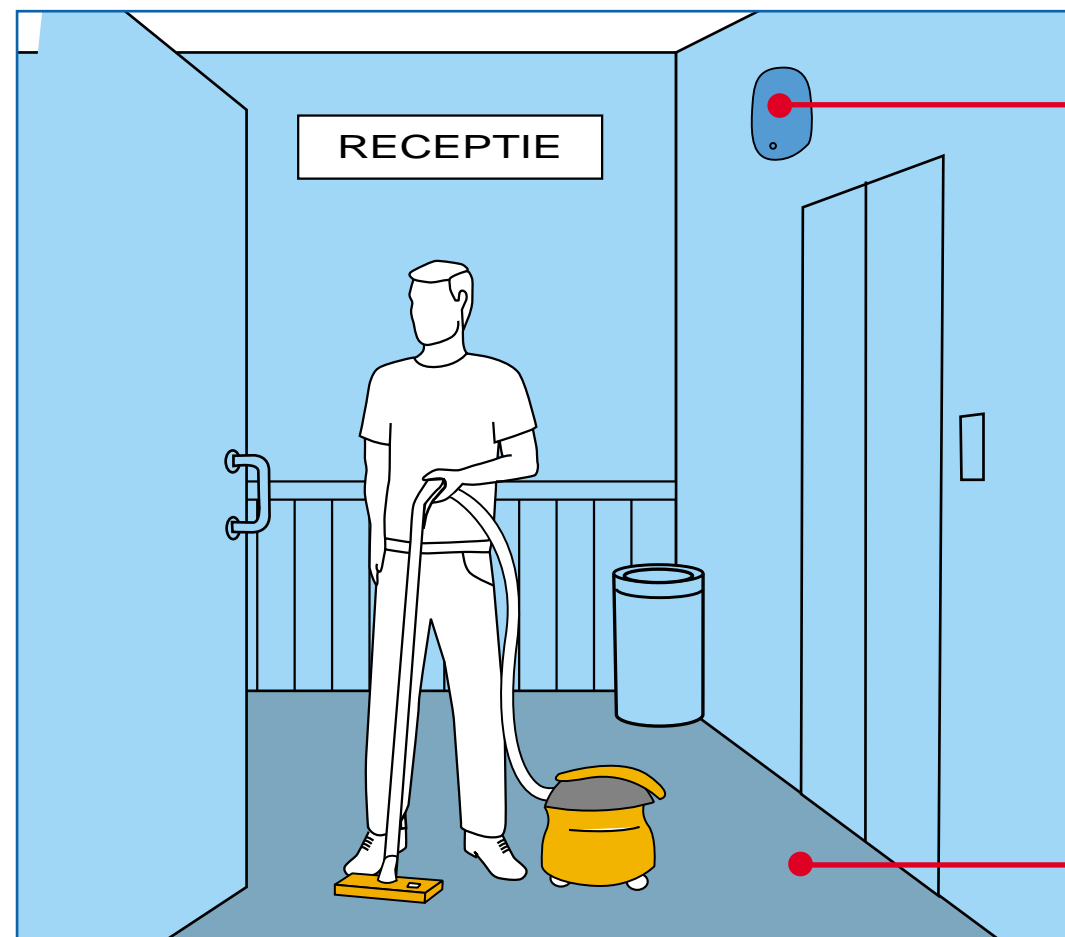

Luchtverfrisser Good Sense

1. 1 Controleer de vullingen en batterijen en vervang deze indien leeg

Tapijontvlekker TASKI tapi mousse

Objecten: Tapijt

1. 1 Smit het product op het te reinigen oppervlakte
2. 2 Laat het product intrekken
3. 3 Verwijder het product met een draaiende beweging met een spons

Meer informatie?

Voor vragen staat de afdeling Customer Service tot uw beschikking: 030- 247 69 11.
Ook kunt u contact opnemen met uw Account Manager.