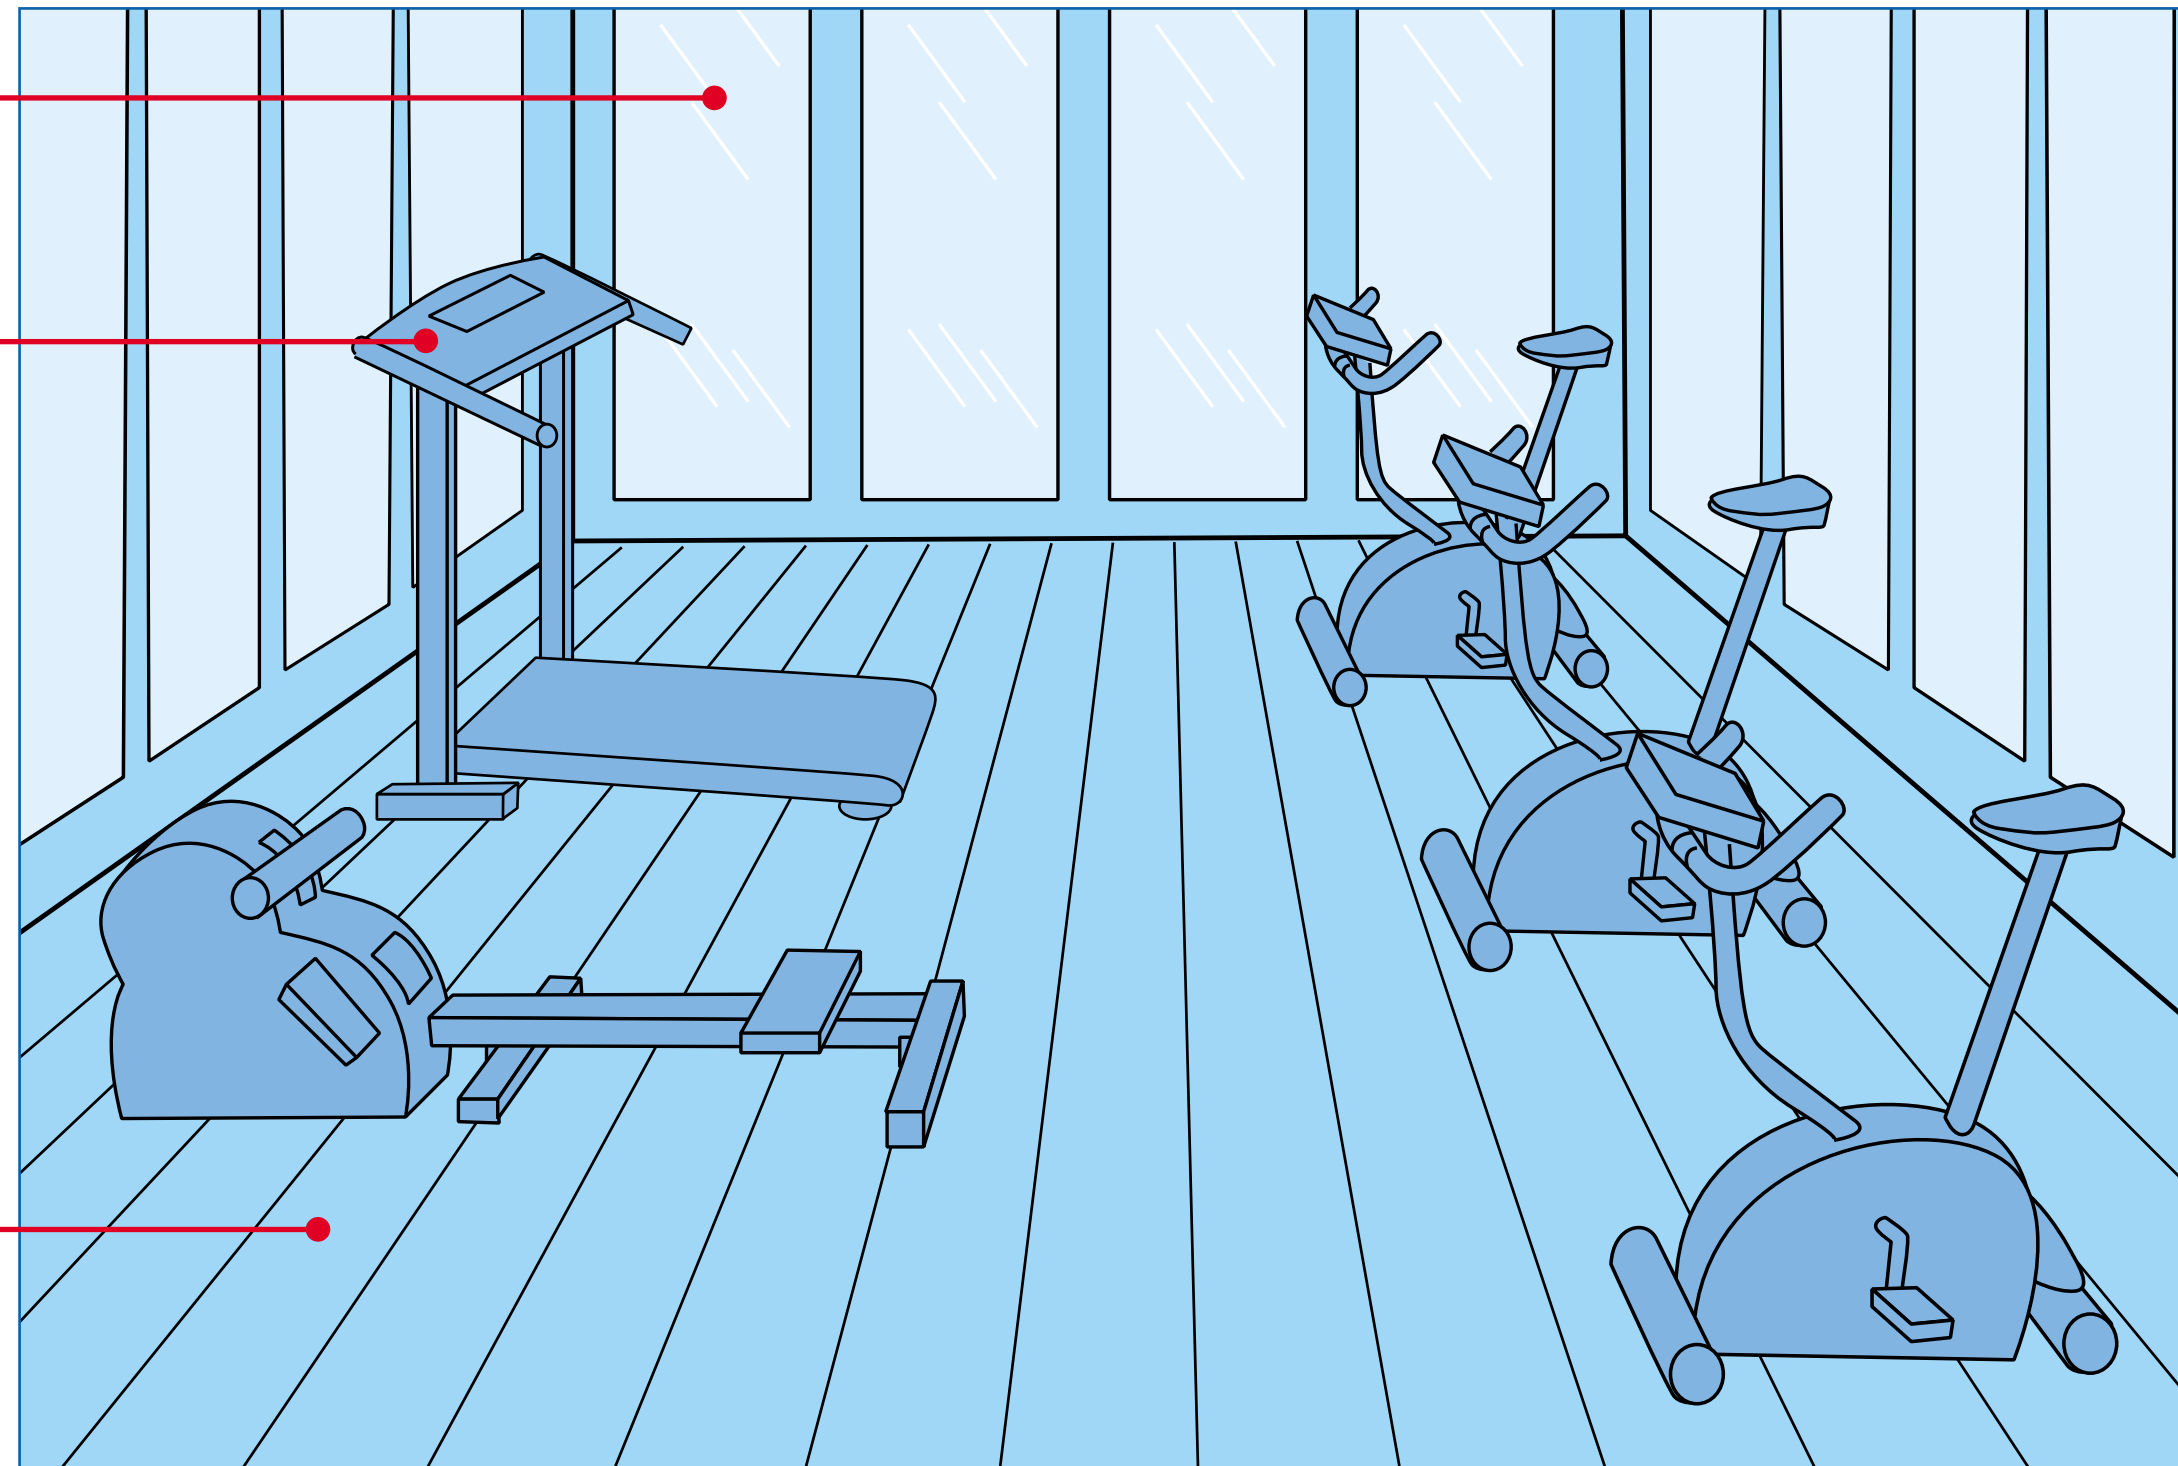

Zwembad & Recreatie – Fitnessruimte en Sporthal

Dagelijkse Reiniger J-Flex TASKI sprint 200

Ramen, Spiegels, Wanden, Deuren en Apparatuur

- 1 Sluit het product aan op een waterkraan en vul een sproeiflacon of emmer
- 2 Breng het product aan op de objecten met reinigingsdoek of spons om vingerafdrukken en strepen te verwijderen

Dagelijkse Vloerreiniger J-Flex TASKI Jontec 300

Objecten: Harde vloer

- 1 Sluit het product aan op een waterkraan vul een emmer
- 2 Plaats waarschuwborden
- 3 Reinig de vloer met een mop of verwijder alleen vlekken bij lichte vervuiling