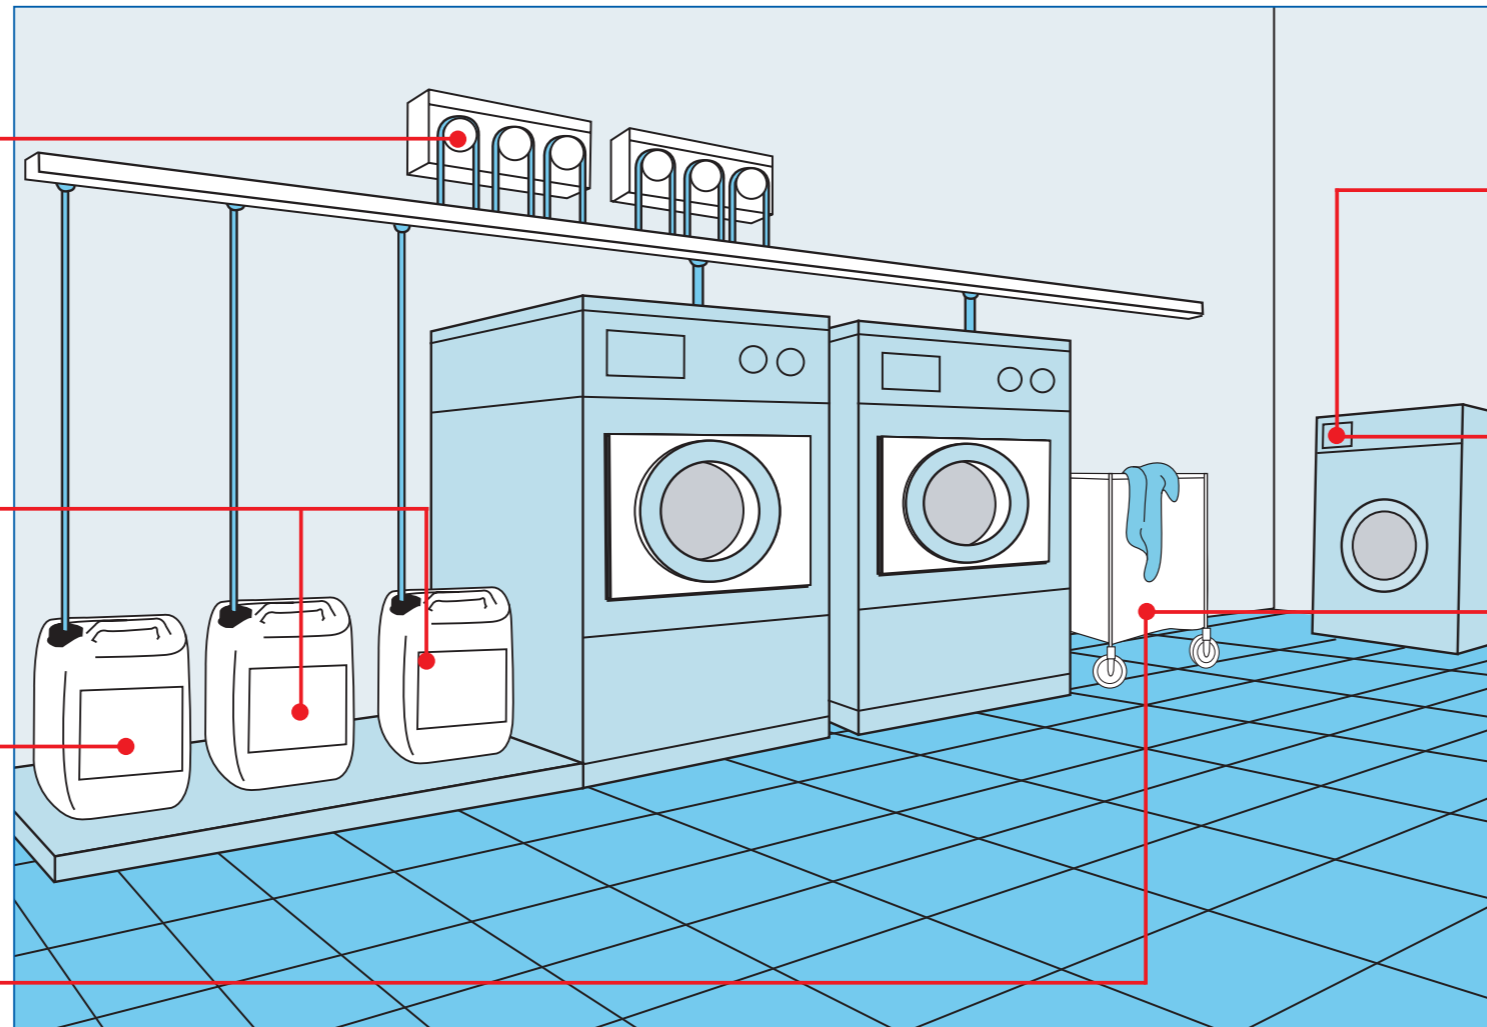

Wasruimte

Automatische dosering met behulp van vloeibare wasmiddelen

Clax L5000E doseersysteem

Voor automatische dosering van vloeibare wasmiddelen

1. 1 Kies uw programma met behulp van de wastabel
2. 2 De juiste wasmiddelen worden automatisch gedoseerd

Clax PlusBright

Deze producten aansluiten op het Clax L5000E doseersysteem voor textielverzorging

Clax Kombi Citric 6EL2

Dit product aansluiten op het Clax L5000E doseersysteem voor wasverzachting

Additief wasmiddel

Textielverzorgingsproduct voor specifieke wasopdrachten

Handmatige dosering met behulp van poeders of tabletten

Clax Extra 3ZP5 of Clax Tabs

Gebruik één van deze producten als hoofdwasmiddel voor alle soorten textiel

Clax Soft 5CL1

Gebruik dit product als wasverzachter

Additief wasmiddel

Textielverzorgingsproduct voor specifieke wasopdrachten