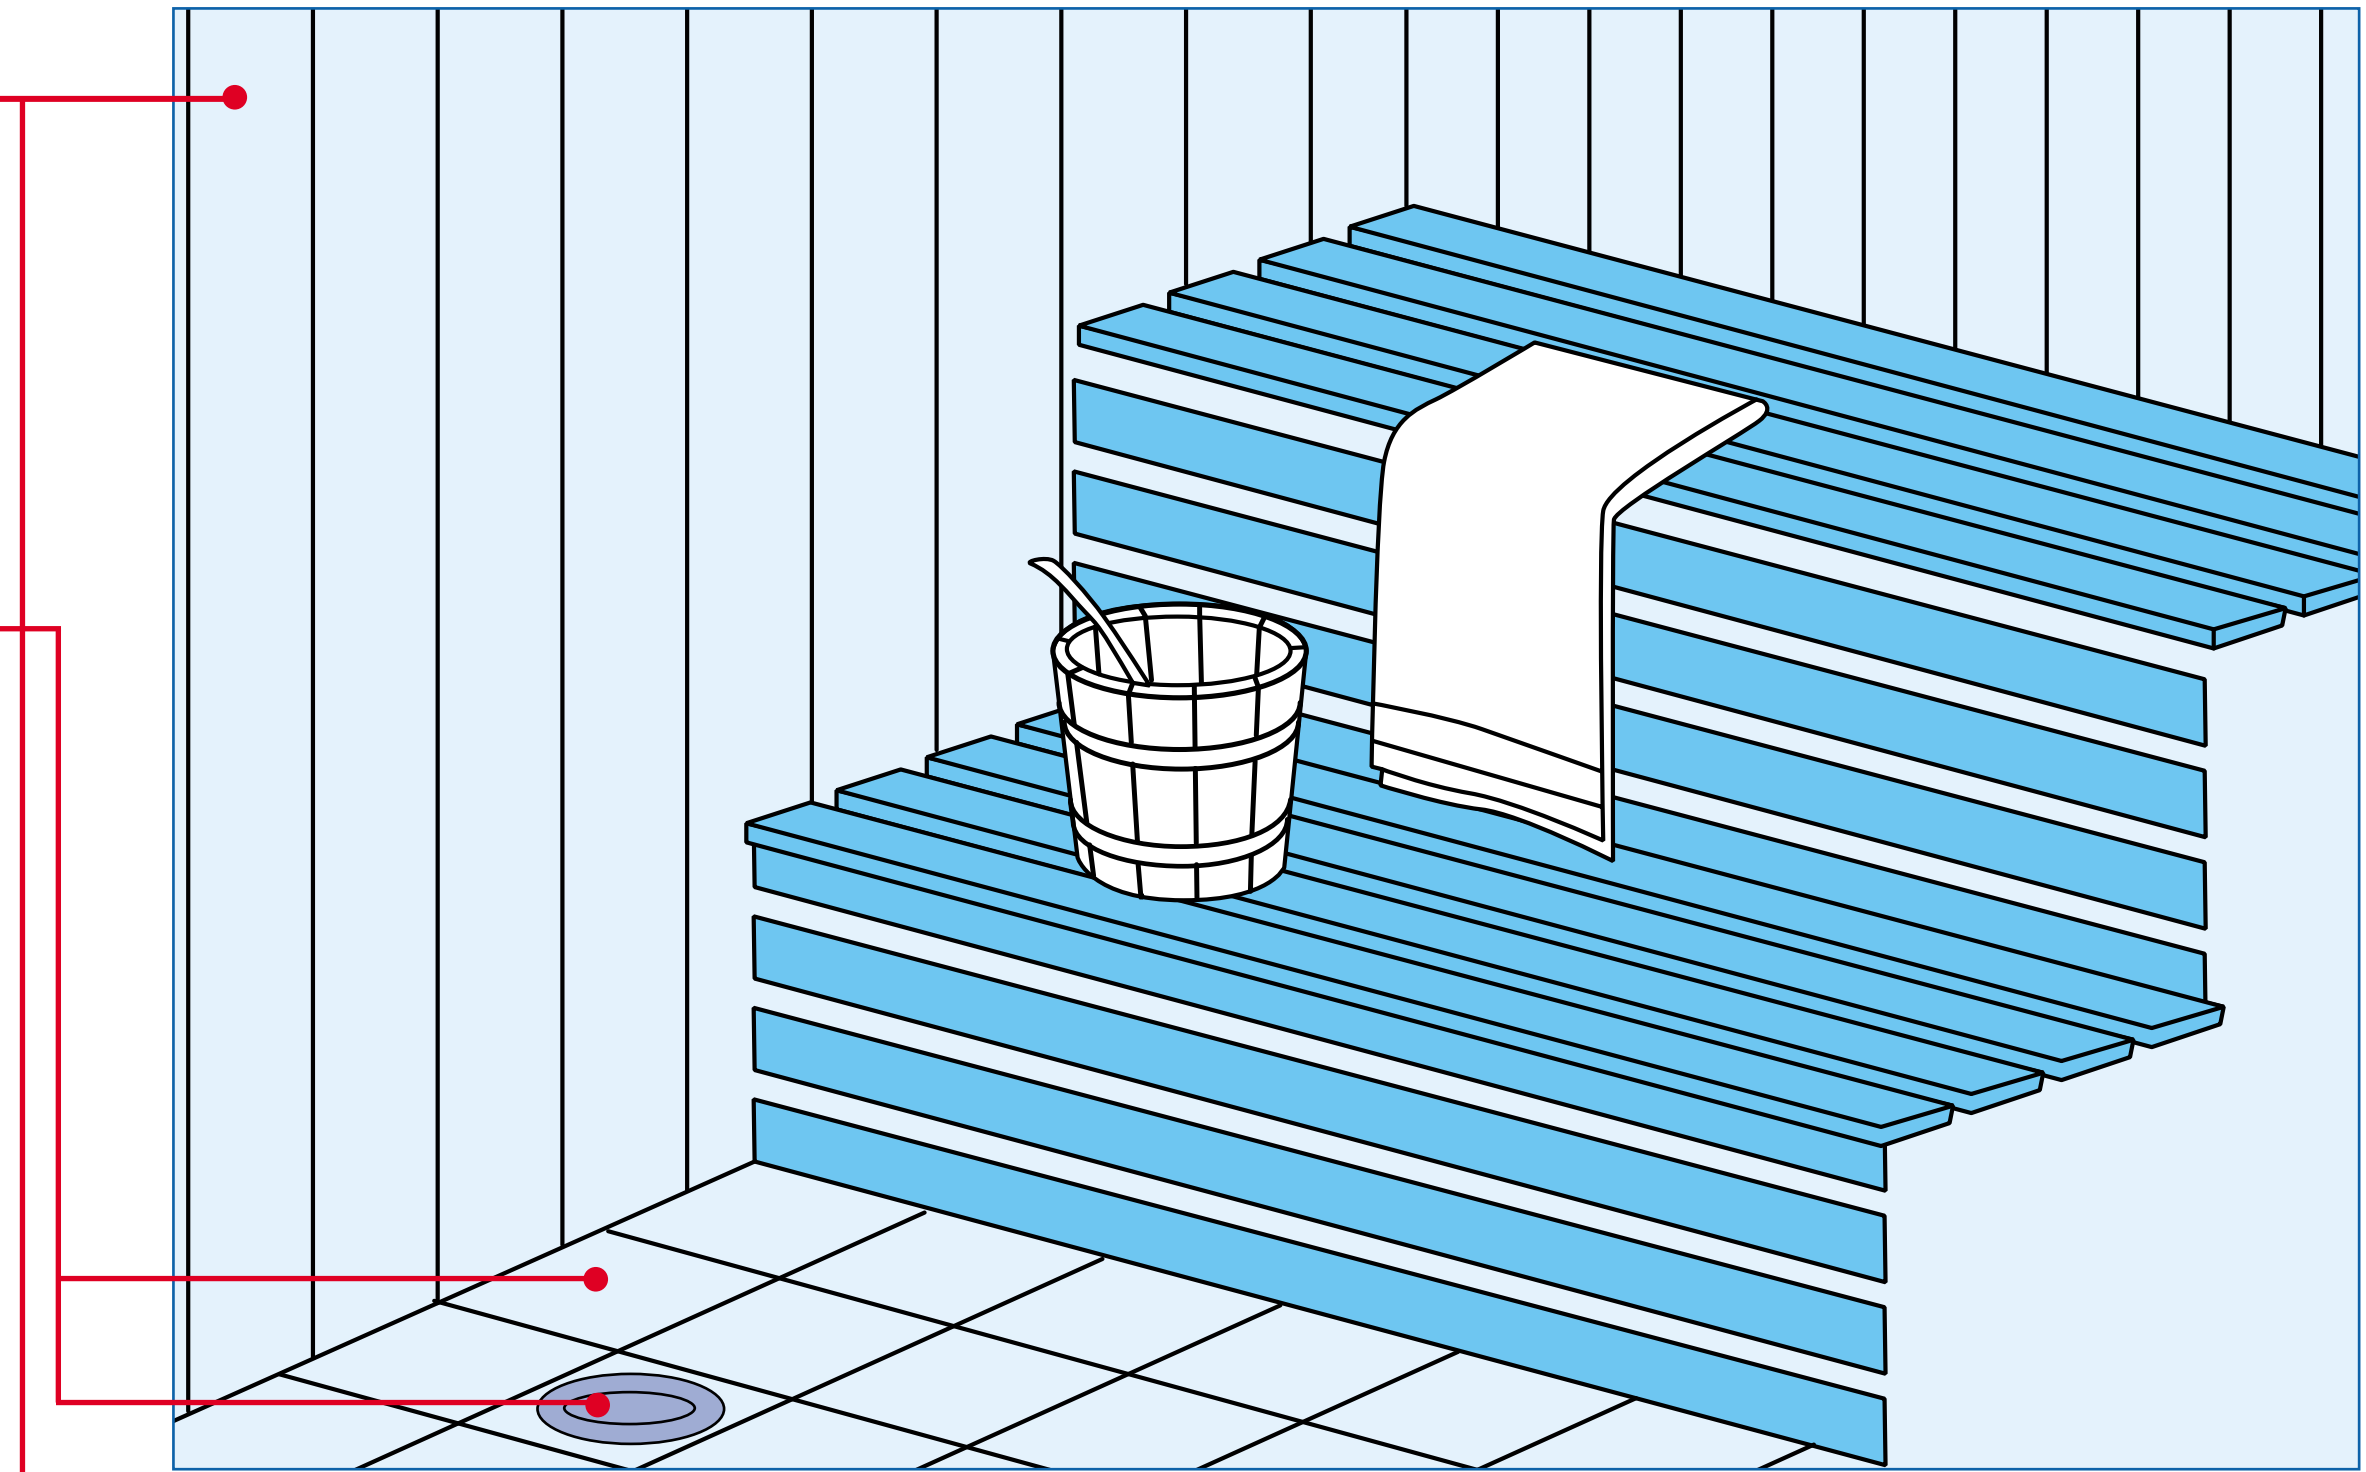

Zwembad & Recreatie – Sauna en Solarium

Dagelijkse Reiniger J-Flex TASKI sprint 200

Objecten: Sauna, Stoombad, Solarium, Glazen Deur en Wanden

1. 1 Sluit het product aan op een waterkraan en vul een sproeiflacon of emmer
2. 2 Breng het product aan op de objecten met werkdoek of spons om vingerafdrukken en strepen te verwijderen

Dagelijkse Vloerreiniger J-Flex TASKI Jontec 300

Objecten: Vloer en Schrobputjes

1. 1 Sluit het product aan op een waterkraan vul een emmer
2. 2 Plaats waarschuwborden
3. 3 Reinig de vloer met een mop of verwijder alleen vlekken bij lichte vervuiling

Hulpmaterialen

Emmer
Jonmaster Pro reinigingsdoek blauw
Jonmaster Glasdoek
Statische Vloerwisdoek
Wisser
Duo Mop Systeem
Strengenmop
Waarschuwbord

Meer informatie?

Voor vragen staat de afdeling Customer Service tot uw beschikking: 030- 247 69 11.
Ook kunt u contact opnemen met uw Account Manager.