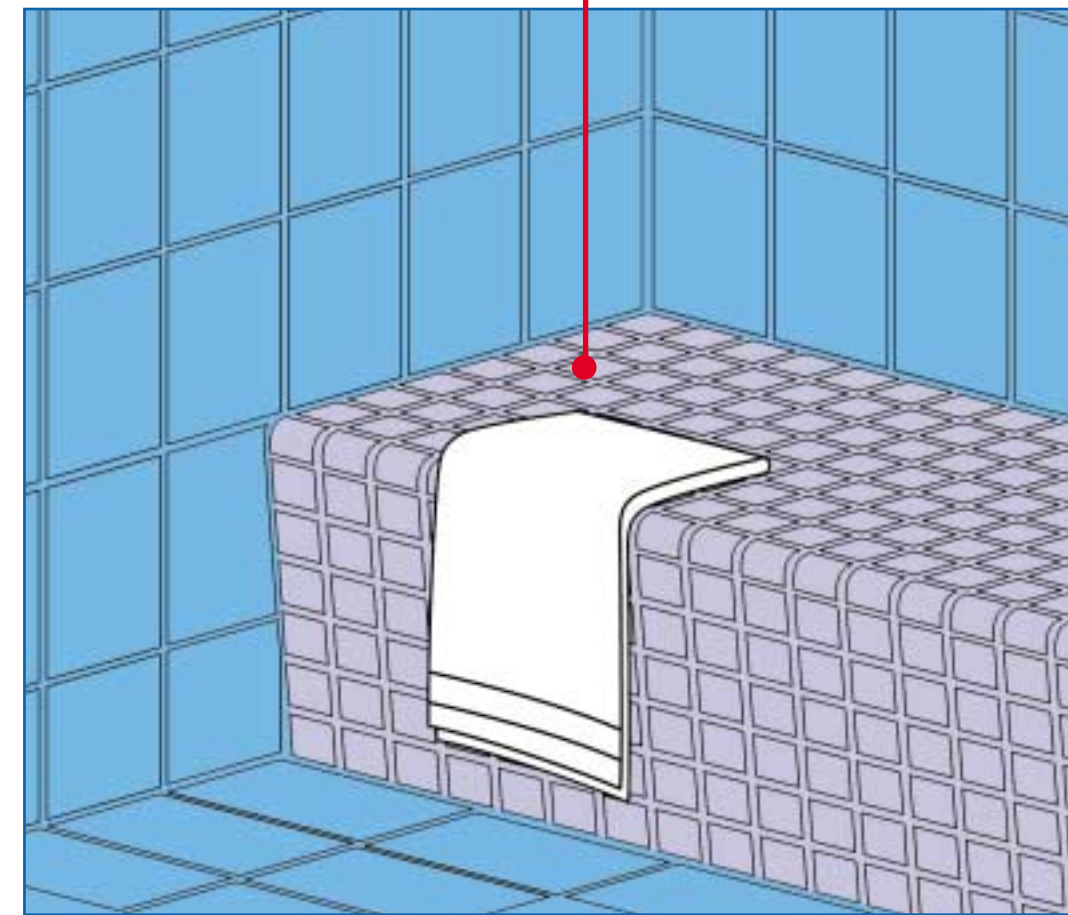

Zwembad & Recreatie – Sauna en Solarium

Dagelijkse Reiniger J-Flex TASKI sprint 200

Objecten: Sauna, Stoombad, Solarium, Glazen Deur en Wanden

1. 1 Sluit het product aan op een waterkraan en vul een sproeiflacon of emmer
2. 2 Breng het product aan op de objecten met werkdoek of spons om vingerafdrukken en strepen te verwijderen

Dagelijkse Vloerreiniger J-Flex TASKI Jontec 300

Objecten: Vloer en Schrobputjes

1. 1 Sluit het product aan op een waterkraan vul een emmer
2. 2 Plaats waarschuwborden
3. 3 Reinig de vloer met een mop of verwijder alleen vlekken bij lichte vervuiling

Hulpmaterialen

Emmer
Jonmaster Pro reinigingsdoek blauw
Jonmaster Glasdoek
Statische Vloerwisdoek
Wisser
Duo Mop Systeem
Strengenmop
Waarschuwbord

Meer informatie?

Voor vragen staat de afdeling Customer Service tot uw beschikking: 030- 247 69 11.
Ook kunt u contact opnemen met uw Account Manager.