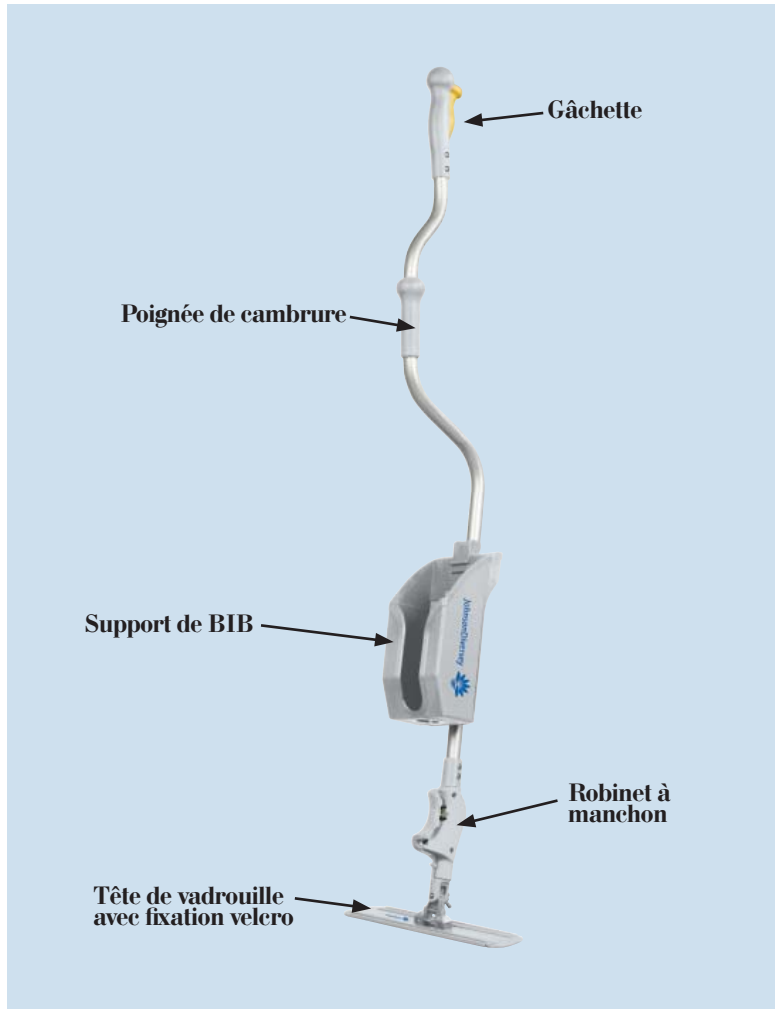

## Résumé de l'utilisation:

Le système d'application de produits de finition pour sols ProSpeed™/MC simplifie le processus à l'aide d'un outil ergonomique, avec un système simple de distribution du produit de finition dans un Distributeur en boîte (BIB) de 2,5 litres et un tampon applicateur.